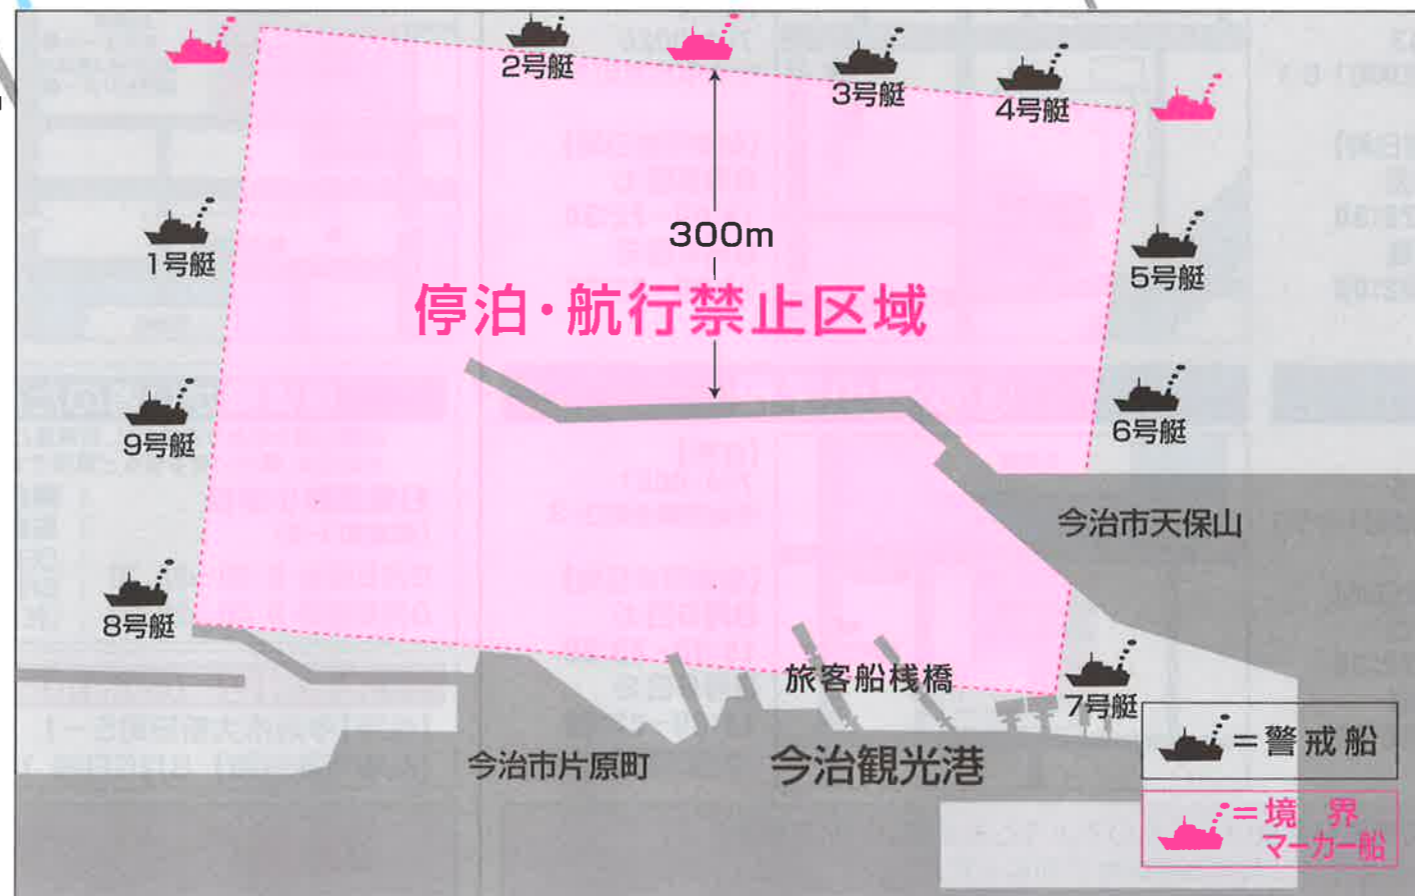

8月6日(日)

〈花火打ち上げ時間 20:00~21:00〉

**停泊・航行禁止区域には
入らないでください！
また、禁止区域周辺では
アンカーの使用もご遠慮ください。**

停泊・航行禁止区域付近には警戒船を配置しています。当日付近を航行する船舶は警戒船の誘導に従い、事故がないようにご理解とご協力をお願いいたします。

警戒船配備時間 18:30~21:00

※当日今治港周辺は大変混雑が予想され危険が伴いますので、公共交通機関をご利用いただき、レジャーボート等での観覧はできるだけご遠慮ください。

交通・駐車場イベント情報

FMラヂオバリバリ

(78.9MHz)で
おんまく駐車場情報を随時放送！
花火当日は、花火情報、音楽、
実況中継をしております。

facebook

イベントや交通情報などを発信！
「おんまく」のアカウントは
<http://www.facebook.com/onmaku>

JR今治駅発 時刻表

〈上り〉		〈下り〉	
特急	21:12	普通	21:02
普通	21:29	特急	21:57
特急	22:17	普通	22:00
臨時	22:26	特急	22:56
普通	23:06	臨時	23:05

※なお、8月6日(日)に限り、花火終了の時刻にあわせて、今治駅発、上り下り普通電車の臨時便が運転されます。

※今治港→今治駅徒歩約15分

8月5日(土) 規制時間 15:00~22:30

●交通規制は変更する場合があります。

臨時無料駐車場案内図 路上駐車禁止

8月6日(日) 規制時間 18:00~21:30

① 旧日吉小学校

【住所】794-0043 今治市南宝来町1-6-1

8月6日(日) 15:00~22:00
(花火観覧席利用者用 20台)

大新田公園(今治市営球場)駐車場

【住所】今治市大新田町5-1
【駐車可能日時】8月6日(日) 11:00~21:30

⑦ 旧城東小学校

【住所】794-0033 今治市東門町4-3-16

【駐車可能日時】
8月6日(日) 12:00~22:00

※5日土曜日は不可

※駐車場内の事故につきましては責任を負いませんのでよろしくお願いいたします。
※混雑が予想されますので、できるだけ公共交通機関をご利用ください。