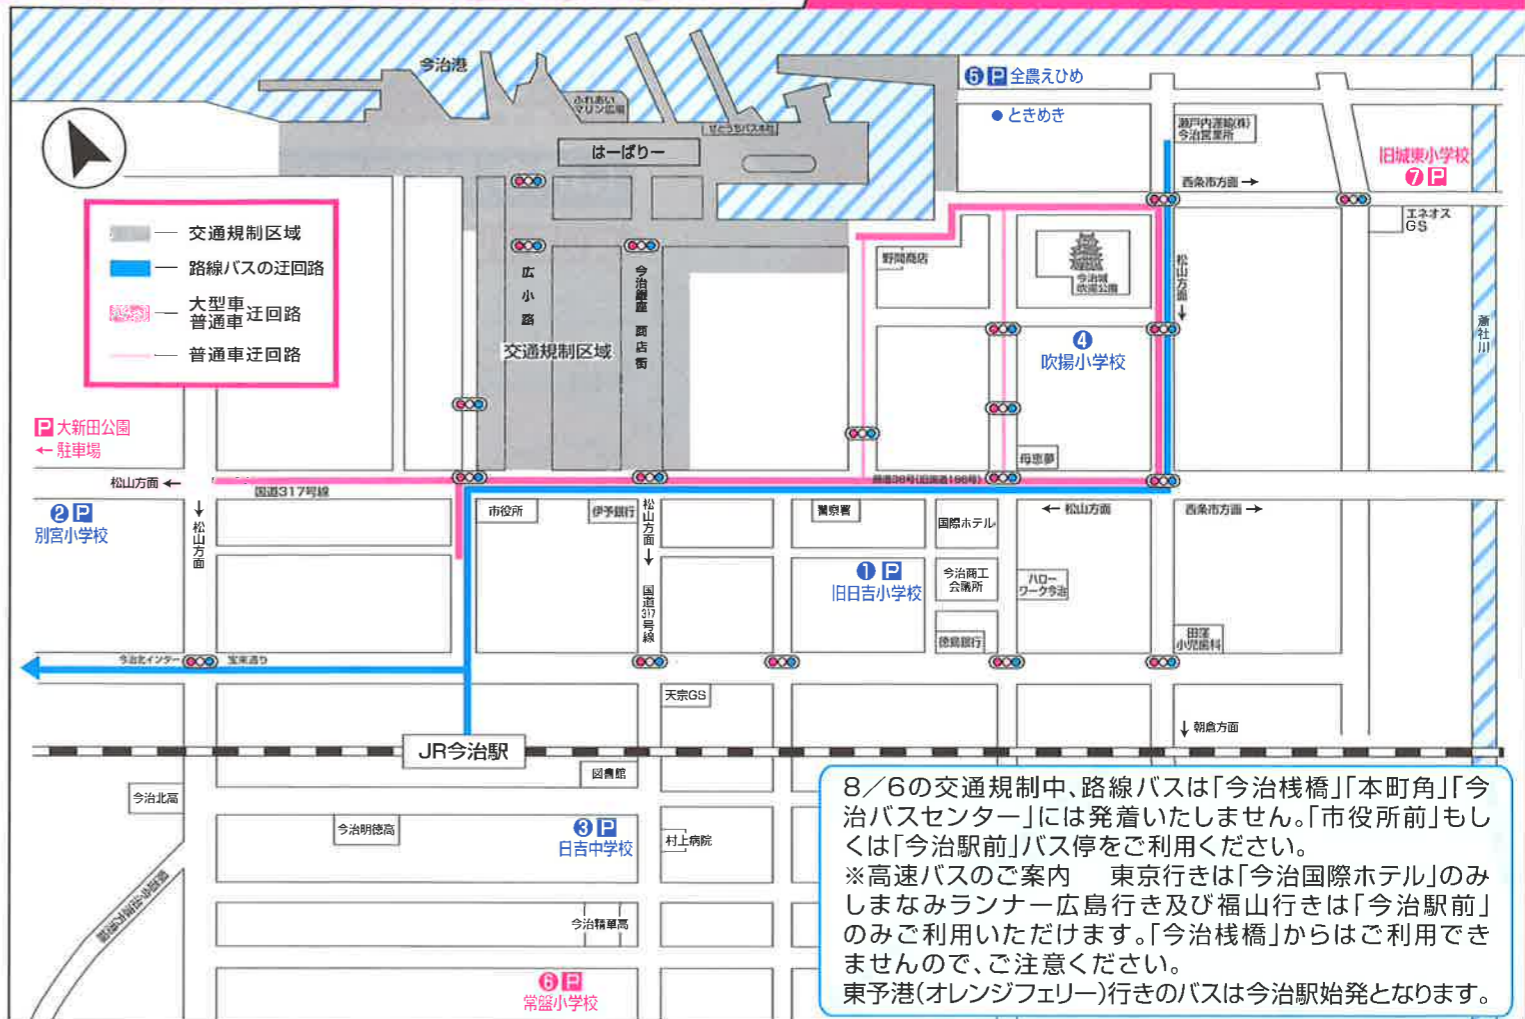

※なお、8月6日(日)に限り、花火終了の時刻にあわせて、今治駅発、上り下り普通電車の臨時便が運転されます。

※今治港→今治駅徒歩約15分

8月5日(土) 規制時間 15:00~22:30

●交通規制は変更する場合があります。

臨時無料駐車場案内図 路上駐車禁止

8月6日(日) 規制時間 18:00~21:30

① 旧日吉小学校

【住所】794-0043 今治市南宝来町1-6-1