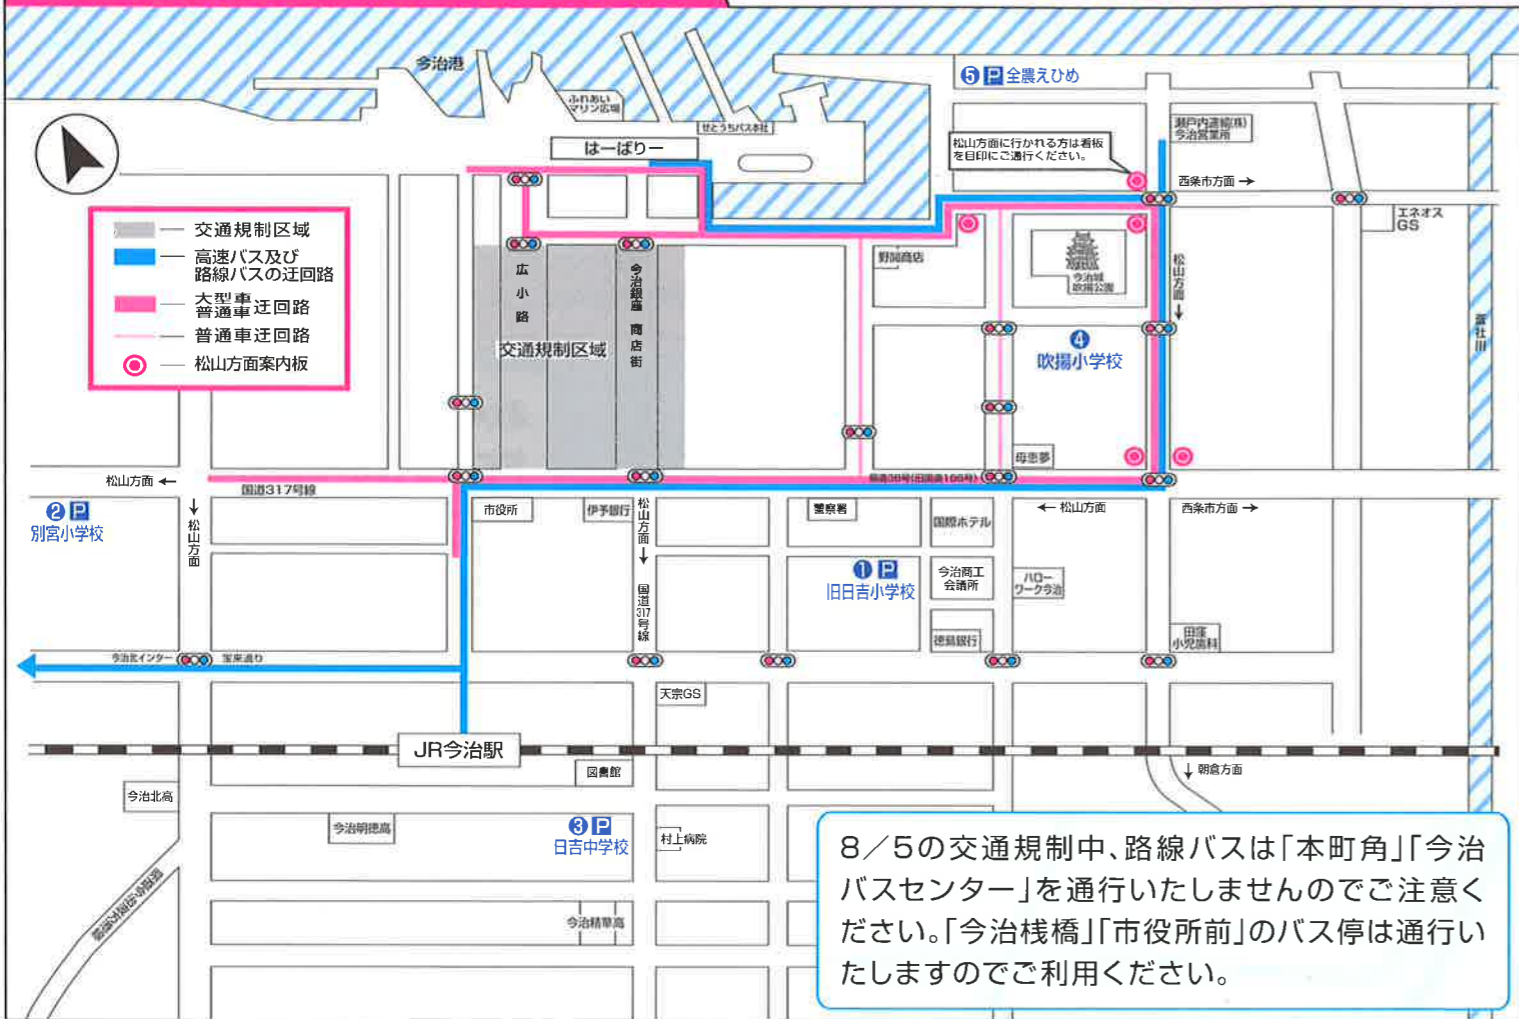

※なお、8月6日(日)に限り、花火終了の時刻にあわせて、今治駅発、上り下り普通電車の臨時便が運転されます。

※今治港→今治駅徒歩約15分

8月5日(土) 規制時間 15:00~22:30

●交通規制は変更する場合があります。

臨時無料駐車場案内図 路上駐車禁止

8月6日(日) 規制時間 18:00~21:30

① 旧日吉小学校

【住所】794-0043 今治市南宝来町1-6-1