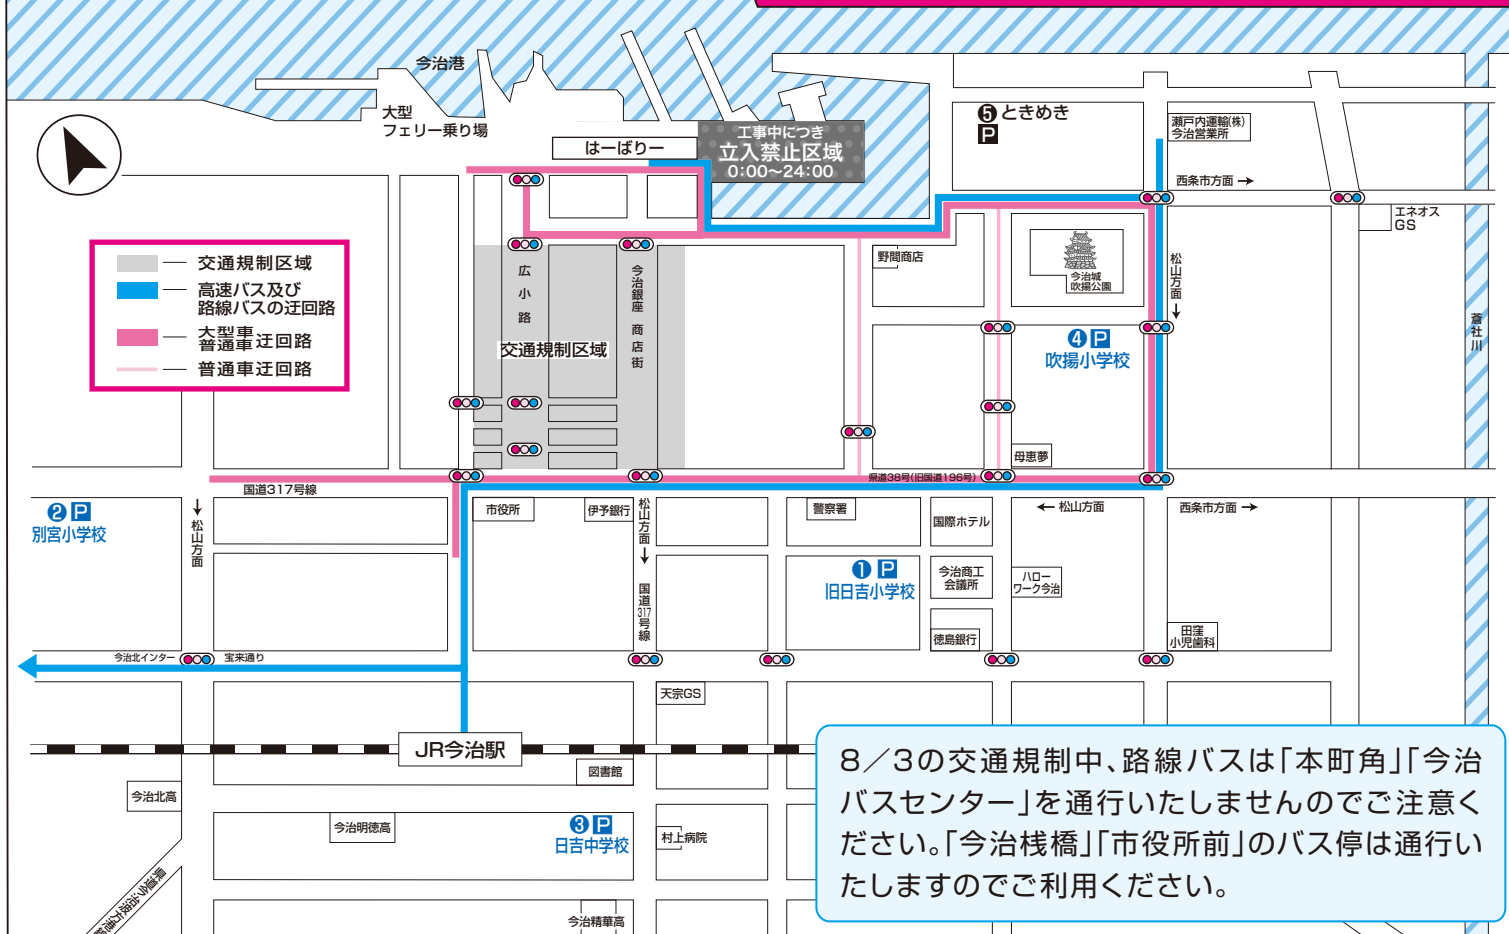

停泊・航行禁止区域には入らないでください！
また、禁止区域周辺ではアンカーの使用も
ご遠慮ください。

停泊・航行禁止区域付近には警戒船を配置しています。当日付近を航行する船舶は警戒船の誘導に従い、事故がないようにご理解とご協力をお願いいたします。
警戒船配備時間 19:00~21:30

※当日今治港周辺は大変混雑が予想され危険が伴いますので、公共交通機関をご利用いただき、レジャーボート等での観覧はできるだけご遠慮ください。

花火の場所取りは、花火
打上げ当日の午前0時以
降です。注意看板等確認の
上ご協力ください。
場所取りできないエリア
がございます。

交通・駐車場イベント情報
FMラヂオバリバリ (78.9MHz) で
おんまく駐車場情報を随時放送！花火当日は、花火
情報、音楽、実況中継をしております。
facebook イベントや交通情報などを発信！
「おんまく」のアカウントは
<http://www.facebook.com/onmaku>

8月3日(土) 規制時間 15:00~22:30

●交通規制は変更する場合があります。

臨時無料駐車場案内図 路上駐車禁止

8月4日(日) 規制時間 18:00~21:30

臨時駐車場には限りがございます。駐車場・駐輪場内の事故につきましては責任を負いません。
ご来場の際は、公共交通機関をご利用ください。混雑が予想されます。

① 旧日吉小学校

【住所】794-0043 今治市南宝来町1-6-1

【駐車可能日時】
8月3日(土) 10:00~22:30
8月4日(日) 10:00~22:00

【駐車可能日時】
8月3日(土) 10:00~22:30
8月4日(日) 10:00~22:00

※雨天時使用禁止

障がい者用駐車場 ⑤ときめき(20台)

【住所】794-0032 今治市天保山町2-2-1

【駐車可能日時】
8月3日(土) 10:00~22:30
8月4日(日) 15:00~22:00

※当日は、障がい者手帳など証明できるものをご持参ください。
※台数に限りがあります(先着順)。

⑥ 天保山