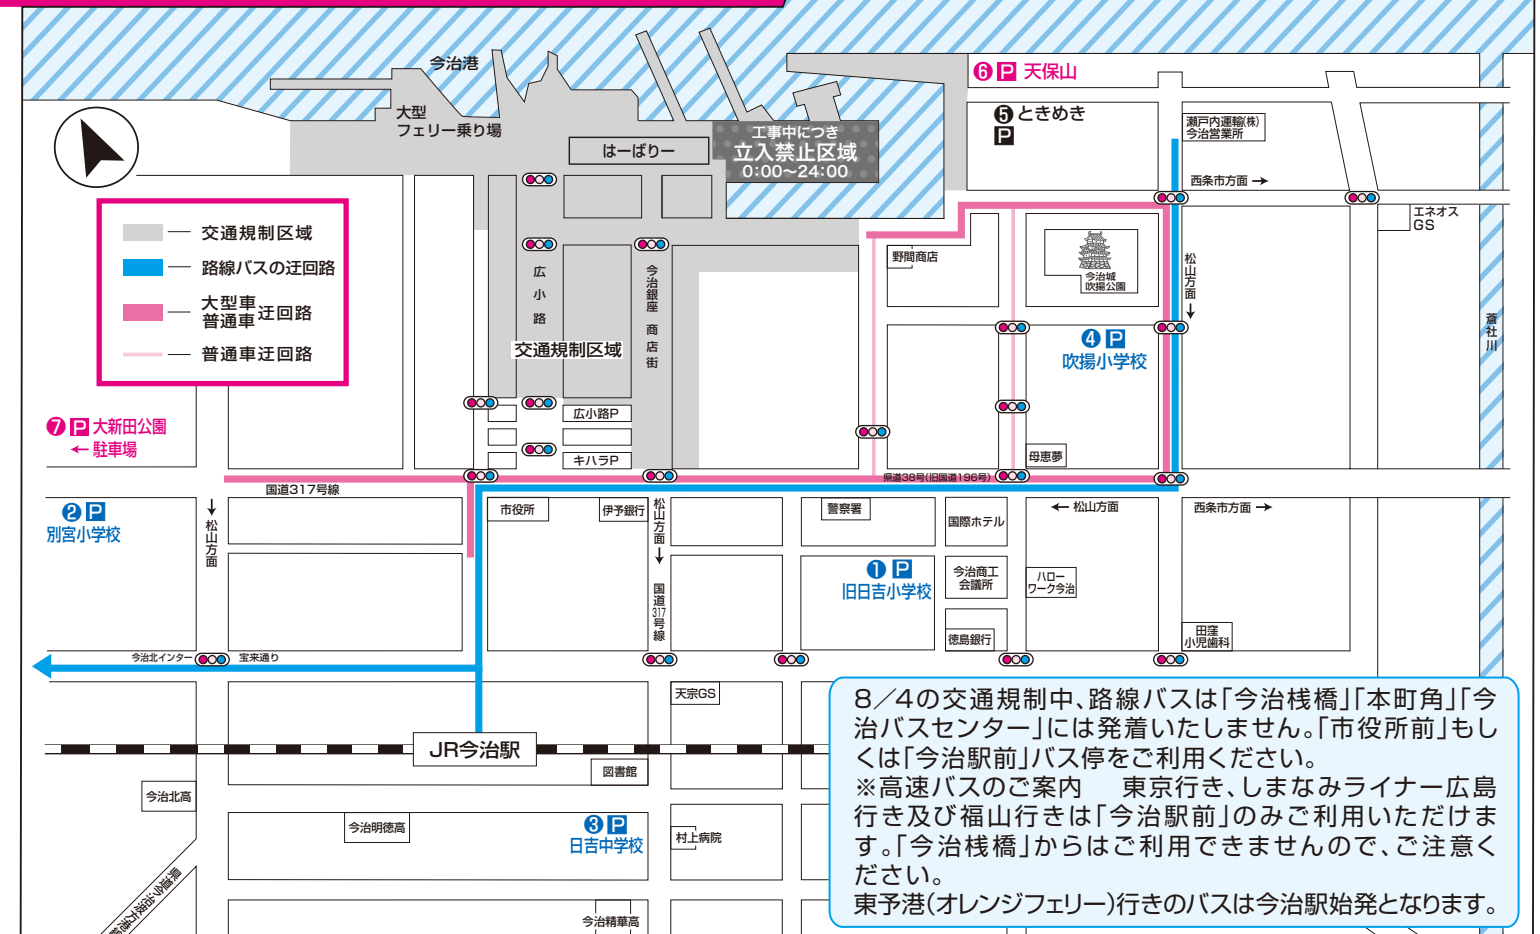

停泊・航行禁止区域には入らないでください！
また、禁止区域周辺ではアンカーの使用も
ご遠慮ください。

停泊・航行禁止区域付近には警戒船を配置しています。当日付近を航行する船舶は警戒船の誘導に従い、事故がないようにご理解とご協力をお願いいたします。
警戒船配備時間 19:00~21:30

※当日今治港周辺は大変混雑が予想され危険が伴いますので、公共交通機関をご利用いただき、レジャーボート等での観覧はできるだけご遠慮ください。

花火の場所取りは、花火
打上げ当日の午前0時以
降です。注意看板等確認の
上ご協力ください。
場所取りできないエリア
がございます。

交通・駐車場イベント情報
FMラヂオバリバリ (78.9MHz) で
おんまく駐車場情報を随時放送！花火当日は、花火
情報、音楽、実況中継をしております。
facebook イベントや交通情報などを発信！
「おんまく」のアカウントは
<http://www.facebook.com/onmaku>

8月3日(土) 規制時間 15:00~22:30

●交通規制は変更する場合があります。

臨時無料駐車場案内図 路上駐車禁止

8月4日(日) 規制時間 18:00~21:30

臨時駐車場には限りがございます。駐車場・駐輪場内の事故につきましては責任を負いません。
ご来場の際は、公共交通機関をご利用ください。混雑が予想されます。

① 旧日吉小学校

【住所】794-0043 今治市南宝来町1-6-1

【駐車可能日時】
8月3日(土) 10:00~22:30
8月4日(日) 10:00~22:00

【駐車可能日時】
8月3日(土) 10:00~22:30
8月4日(日) 10:00~22:00

※雨天時使用禁止

障がい者用駐車場 ⑤ときめき(20台)

【住所】794-0032 今治市天保山町2-2-1

【駐車可能日時】
8月3日(土) 10:00~22:30
8月4日(日) 15:00~22:00

※当日は、障がい者手帳など証明できるものをご持参ください。
※台数に限りがあります(先着順)。

⑥ 天保山