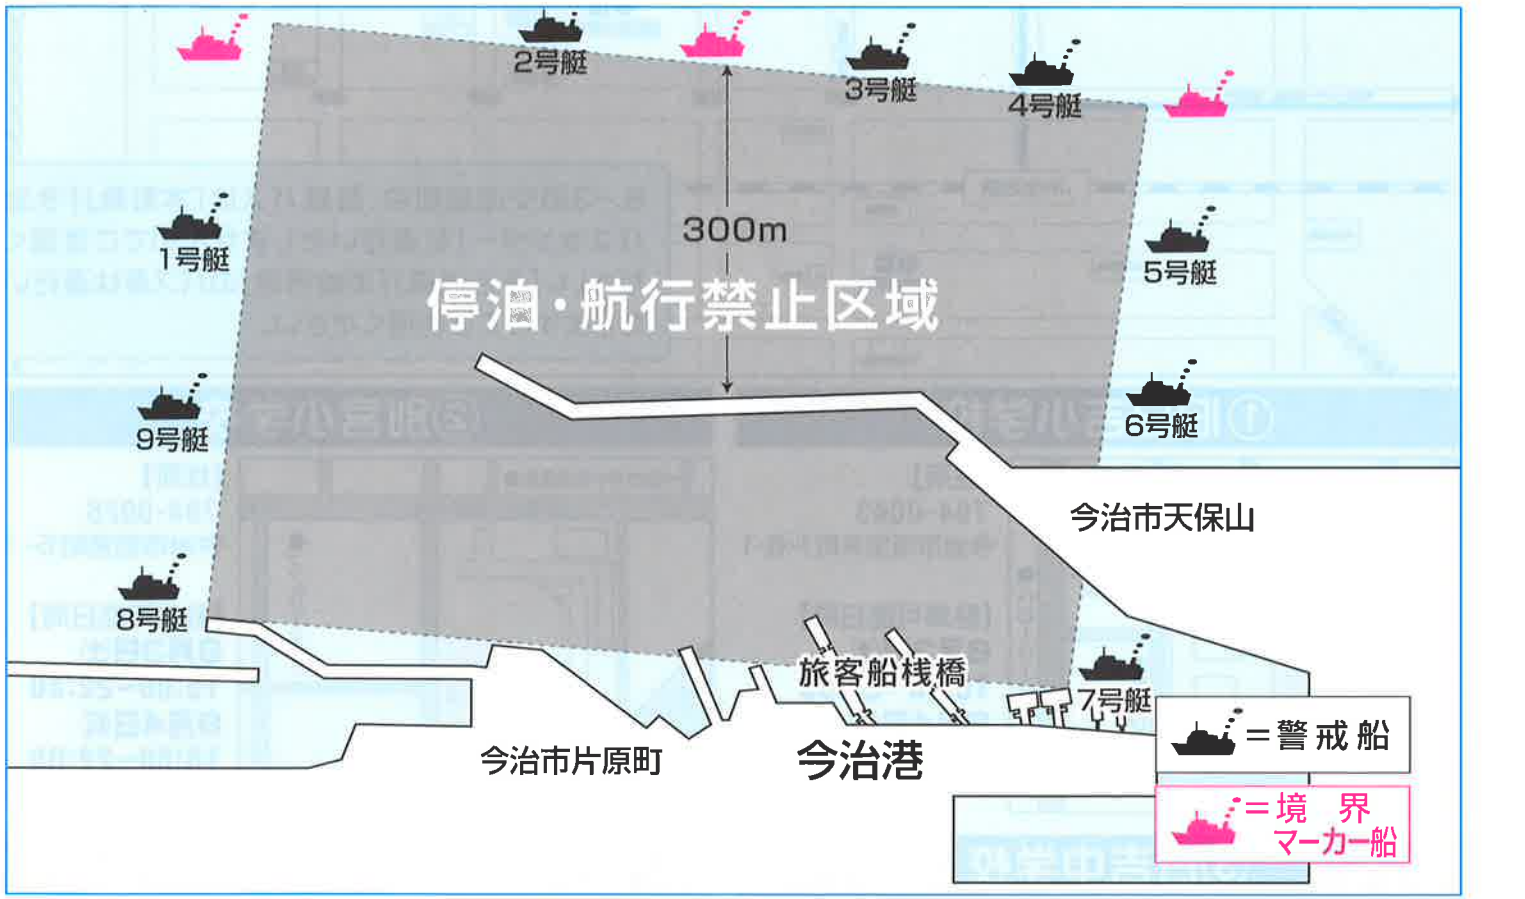

停泊・航行禁止区域には入らないでください！
また、禁止区域周辺ではアンカーの使用も
ご遠慮ください。

停泊・航行禁止区域付近には警戒船を配置しています。当日付近を航行する船舶は警戒船の誘導に従い、事故がないようにご理解とご協力をお願いいたします。
警戒船配備時間 19:00~21:30

※当日今治港周辺は大変混雑が予想され危険が伴いますので、公共交通機関をご利用いただき、レジャーボート等での観覧はできるだけご遠慮ください。

花火の場所取りは、花火
打上げ当日の午前0時以
降です。注意看板等確認の
上ご協力ください。
場所取りできないエリア
がございます。

交通・駐車場イベント情報
FMラヂオバリバリ (78.9MHz) で
おんまく駐車場情報を随時放送！花火当日は、花火
情報、音楽、実況中継をしております。
facebook イベントや交通情報などを発信！
「おんまく」のアカウントは
<http://www.facebook.com/onmaku>

8月3日(土) 規制時間 15:00~22:30

●交通規制は変更する場合があります。

臨時無料駐車場案内図 路上駐車禁止

8月4日(日) 規制時間 18:00~21:30

臨時駐車場には限りがございます。駐車場・駐輪場内の事故につきましては責任を負いません。
ご来場の際は、公共交通機関をご利用ください。混雑が予想されます。

① 旧日吉小学校

【住所】794-0043 今治市南宝来町1-6-1

【駐車可能日時】
8月3日(土) 10:00~22:30
8月4日(日) 10:00~22:00

【駐車可能日時】
8月3日(土) 10:00~22:30
8月4日(日) 10:00~22:00

※雨天時使用禁止

障がい者用駐車場 ⑤ときめき(20台)

【住所】794-0032 今治市天保山町2-2-1

【駐車可能日時】
8月3日(土) 10:00~22:30
8月4日(日) 15:00~22:00

※当日は、障がい者手帳など証明できるものをご持参ください。
※台数に限りがあります(先着順)。

⑥ 天保山