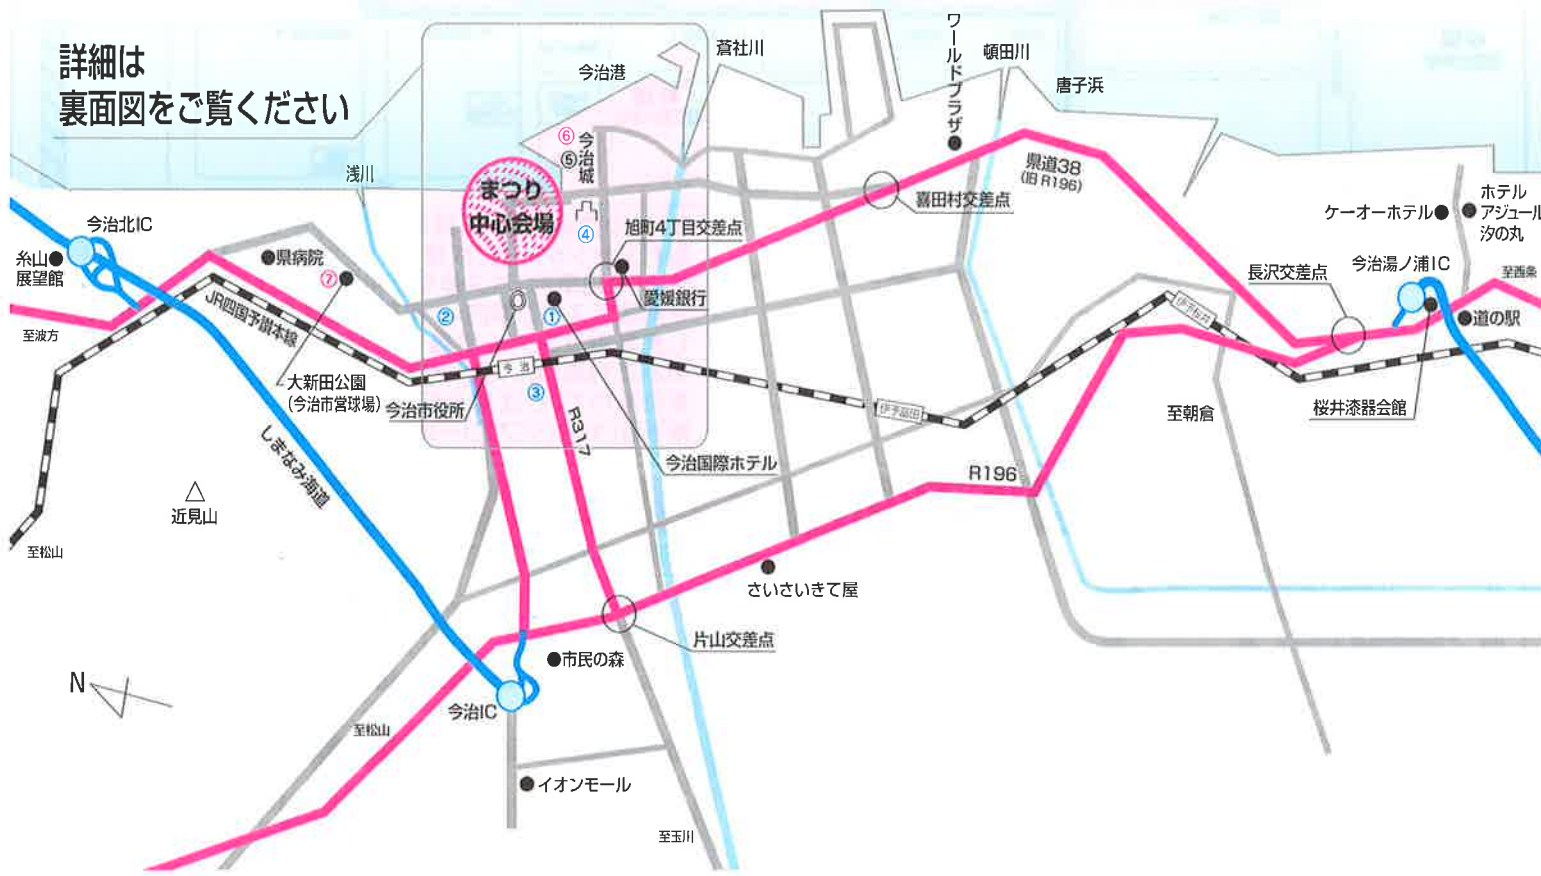

おんまくイベント全般においてドローンによる撮影は禁止します。

交通規制にともなう
道路迂回のお知らせ
8月3日(土) 15:00~22:30
8月4日(日) 18:00~21:30
(花火は、20:00~21:00まで)
荒天による花火順延日は8月11日(日)です。

JR今治駅発 時刻表

〈上り〉		〈下り〉	
特急	21:13	普通	21:03
普通	21:41	特急	21:57
特急	22:17	普通	22:01
臨時	22:35	特急	22:57
普通	23:08	臨時	23:06

※なお、8月4日(日)に限り、今治駅発、上り下り普通電車の臨時便が運転されます。
(臨時便の時間は変更される場合がございます。予めご了承ください。)

8月4日(日) 花火打ち上げ時間 20:00~21:00

停泊・航行禁止区域には入らないでください！
また、禁止区域周辺ではアンカーの使用も
ご遠慮ください。

停泊・航行禁止区域付近には警戒船を配置しています。当日付近を航行する船舶は警戒船の誘導に従い、事故がないようにご理解とご協力をお願いいたします。
警戒船配備時間 19:00~21:30

※当日今治港周辺は大変混雑が予想され危険が伴いますので、公共交通機関をご利用いただき、レジャーボート等での観覧はできるだけご遠慮ください。