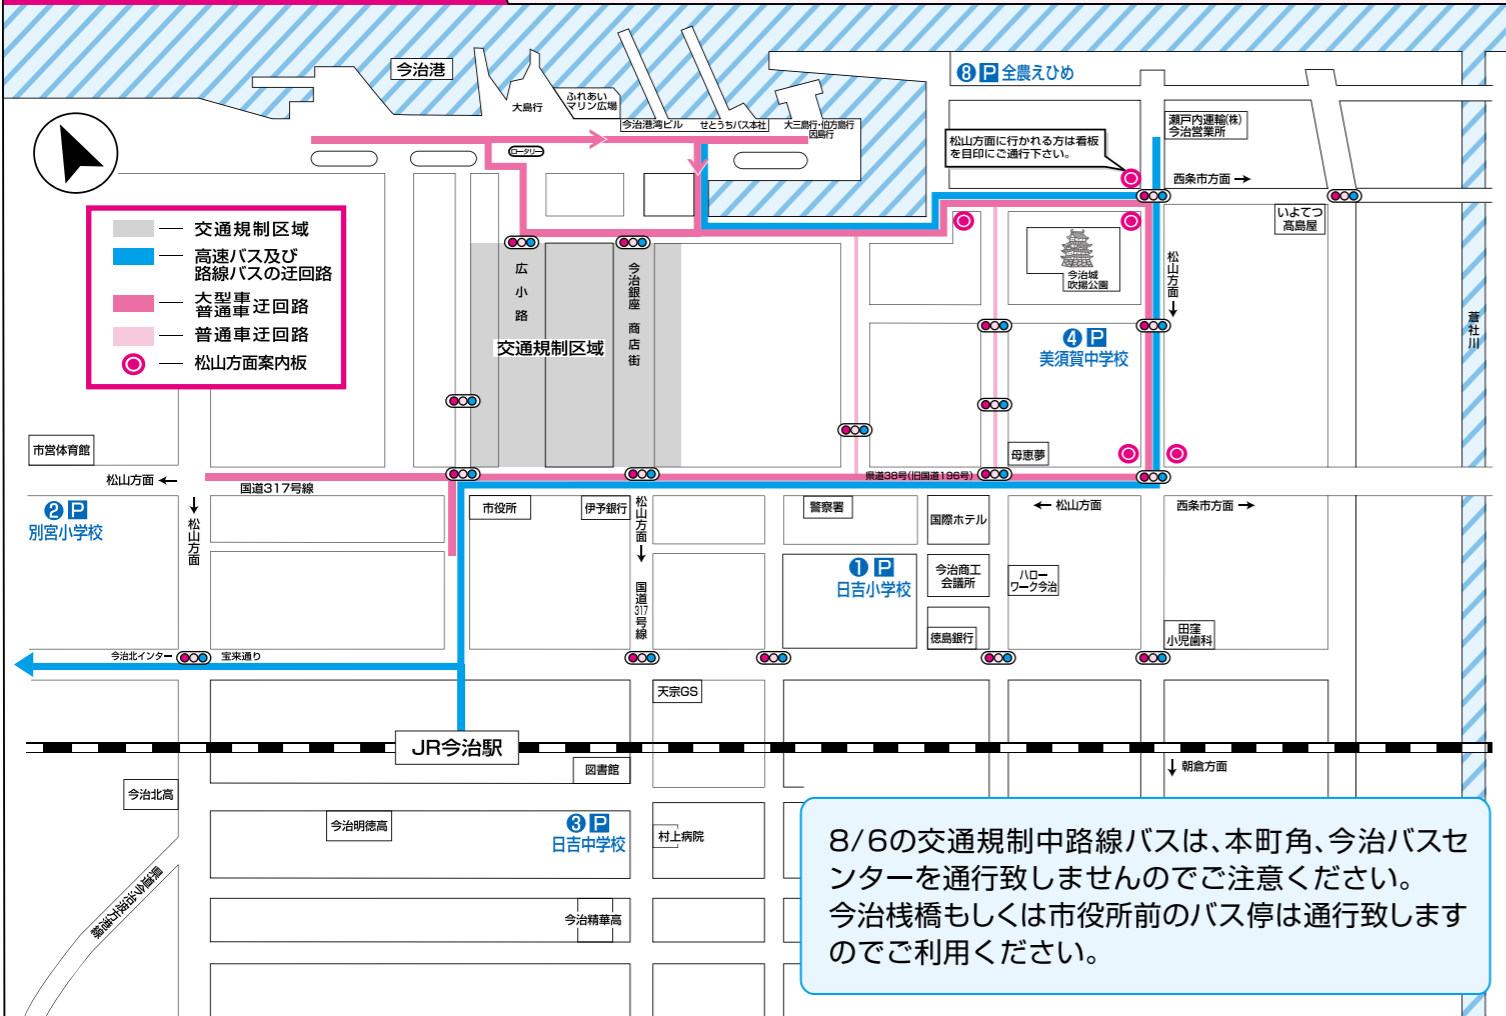

※当日今治港周辺は大変混雑が予想され危険が伴いますので、公共交通機関をご利用いただき、レジャーボート等での観覧はできるだけご遠慮ください。

8月6日(土)
規制時間 15:00~22:30

●交通規制は変更する場合があります。

臨時駐車場案内図 路上駐車禁止

8月7日(日)
規制時間 18:30~21:30

①日吉小学校

【住所】
794-0043
今治市南宝来町1-6-1
【TEL】
(0898)22-0018
【駐車可能日時】
8月6日(土)
15:00~22:30
8月7日(日)
12:00~22:00

※駐車場の事故につきましては責任を負いませんのでよろしくお願いいたします。
※混雑が予想されますので、できるだけ公共交通機関をご利用ください。
※住所、電話番号はナビ検索以外には使用しないでください。(問い合わせは本部 0898-25-7230)

大新田公園レクリエーション広場 【住所】今治市大新田町5-1(裏面地図参照)
【駐車可能日時】8月7日(日)、※雨天順延時の場合8月8日(月)、両日17:00~22:00