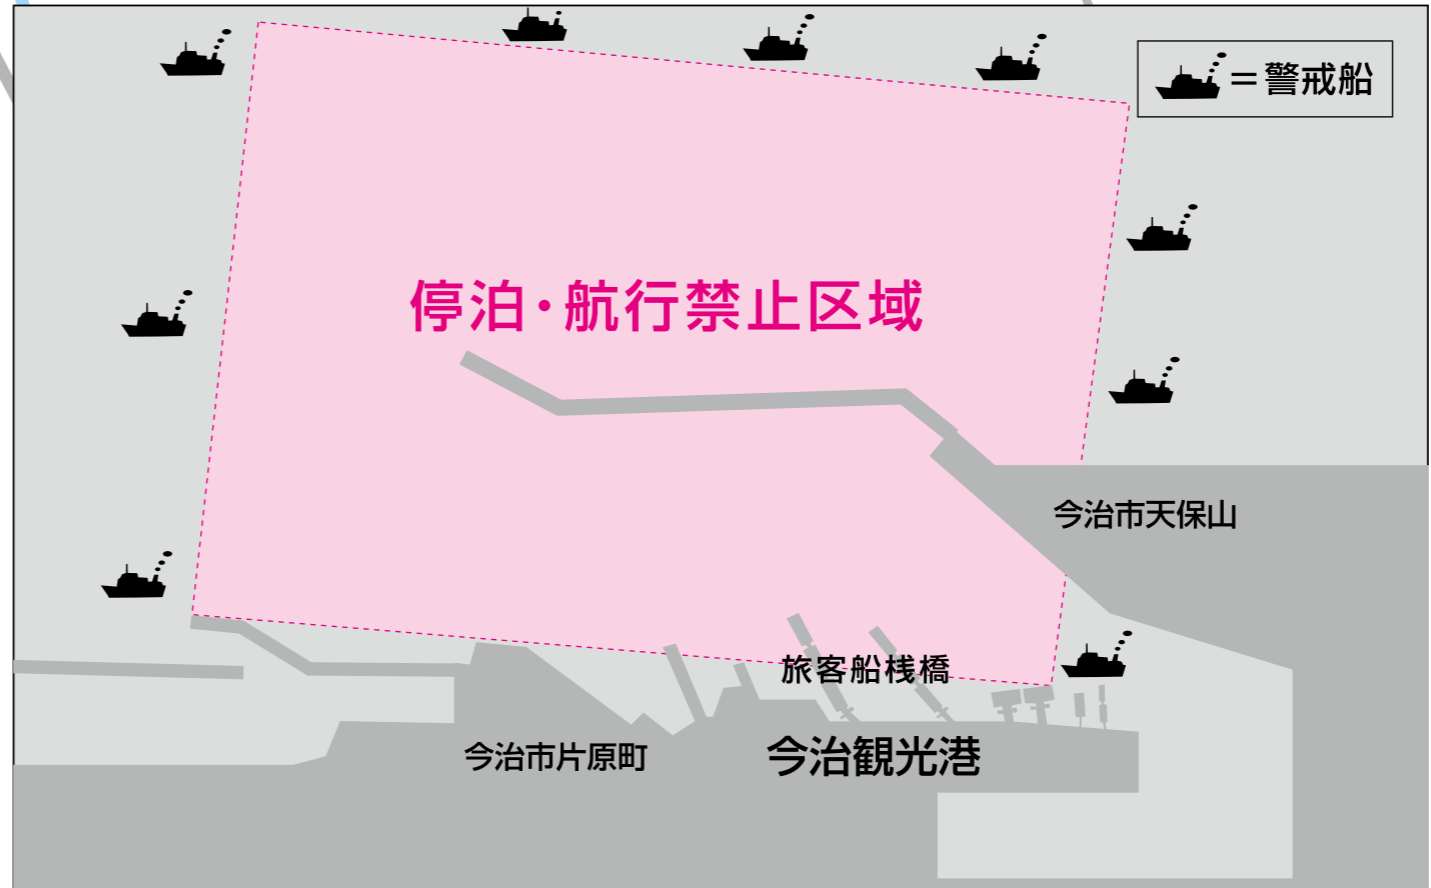

裏面図をご覧ください

**FMラヂオバリバリ (78.9MHz) で
おんまく交通情報を随時
放送しております。**

交通・駐車場イベント情報
twitter でイベントや
 交通情報などを発信!
[http://twitter.com/](http://twitter.com/onmaku_jp)
 「おんまく」のアカウントは **onmaku_jp**

**停泊・航行禁止区域には
入らないでください!**

停泊・航行禁止区域付近には警戒船を配置していますので、誘導に従い安全にご観覧ください。

今治・大島船便変更のお知らせ
 8月7日(日) (花火順延の場合は8月8日)

今治 発	大島下田水発
高速船 18:30出航	高速船 18:00出航
高速船 19:30	高速船 19:00
20:30 欠航	20:00 欠航
高速船 21:30(臨時便)	

※但、定員(70名)になり次第出航いたします。

JR今治駅発 時刻表

※当日今治港周辺は大変混雑が予想され危険が伴いますので、公共交通機関をご利用いただき、レジャーボート等での観覧はできるだけご遠慮ください。

8月6日(土)
規制時間 15:00~22:30

●交通規制は変更する場合があります。

臨時駐車場案内図 路上駐車禁止

8月7日(日)
規制時間 18:30~21:30

①日吉小学校

【住所】
794-0043
今治市南宝来町1-6-1
【TEL】
(0898)22-0018
【駐車可能日時】
8月6日(土)
15:00~22:30
8月7日(日)
12:00~22:00

※駐車場の事故につきましては責任を負いませんのでよろしくお願いいたします。
※混雑が予想されますので、できるだけ公共交通機関をご利用ください。
※住所、電話番号はナビ検索以外には使用しないでください。(問い合わせは本部 0898-25-7230)

大新田公園レクリエーション広場 【住所】今治市大新田町5-1(裏面地図参照)
【駐車可能日時】8月7日(日)、※雨天順延時の場合8月8日(月)、両日17:00~22:00