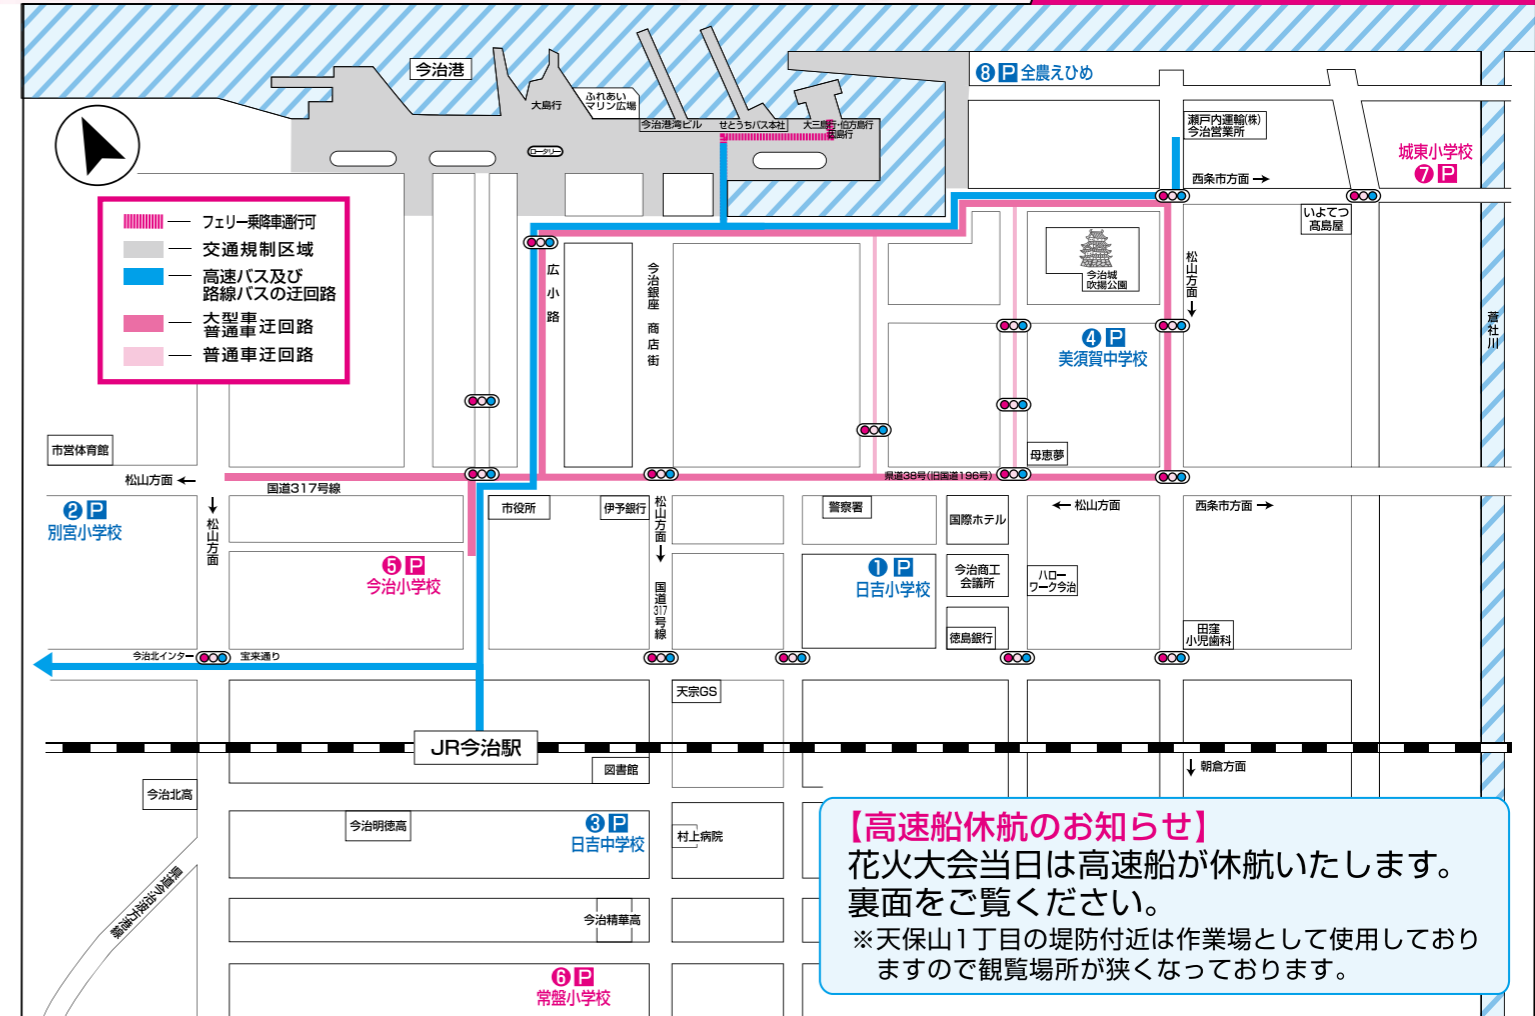

※当日今治港周辺は大変混雑が予想され危険が伴いますので、公共交通機関をご利用いただき、レジャーボート等での観覧はできるだけご遠慮ください。

8月6日(土)
規制時間 15:00~22:30

●交通規制は変更する場合があります。

臨時駐車場案内図 路上駐車禁止

8月7日(日)
規制時間 18:30~21:30

①日吉小学校

【住所】
794-0043
今治市南宝来町1-6-1
【TEL】
(0898)22-0018
【駐車可能日時】
8月6日(土)
15:00~22:30
8月7日(日)
12:00~22:00

※駐車場の事故につきましては責任を負いませんのでよろしくお願いいたします。
※混雑が予想されますので、できるだけ公共交通機関をご利用ください。
※住所、電話番号はナビ検索以外には使用しないでください。(問い合わせは本部 0898-25-7230)

大新田公園レクリエーション広場 【住所】今治市大新田町5-1(裏面地図参照)
【駐車可能日時】8月7日(日)、※雨天順延時の場合8月8日(月)、両日17:00~22:00